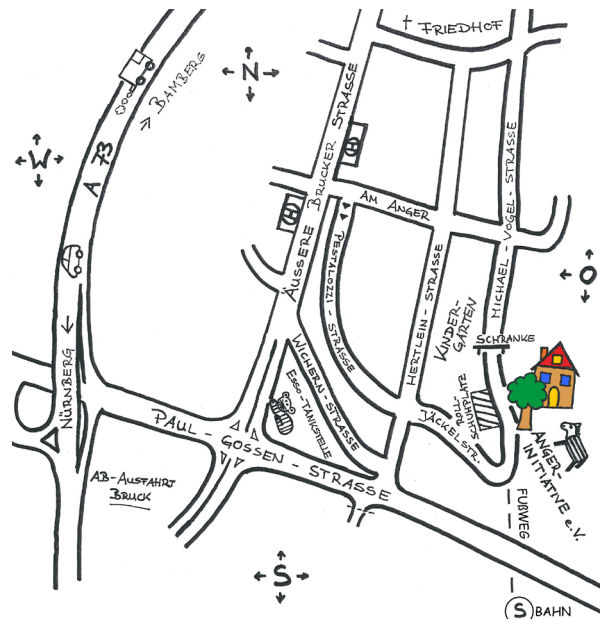

„Der Hüttenbau“
Abenteuer- und Bauspielplatz
Begegnen - Spielen - Lernen

Michael-Vogel-Str. 63
91052 Erlangen
Telefon: 09131 304184
E-Mail: angerini-asp@web.de
www.angerinitiative.de